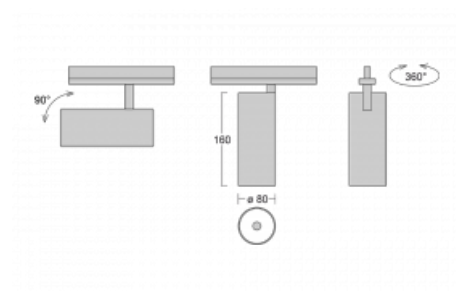

## Technický výkres

Typ montáže	Vestavné
Typ vyzařování	Přímé
Tvar svítidla	Kruhové
Barva svítidla	Bílá
Materiál	Hliník
Životnost	L90/B50 60 000 hodin
Záruka	5 let
Popis svítidla	Svítidlo polovestavné

Rozměry	ø 80 mm × 160 mm
Hmotnost	0.82 kg
Světelný zdroj	LED MODUL