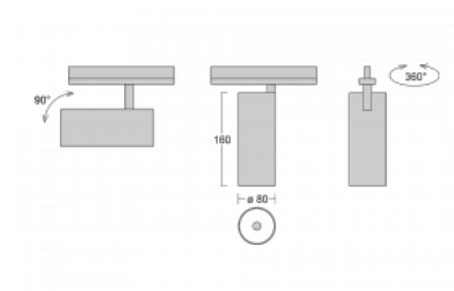

**Technický výkres**

Typ montáže	Vestavné
Typ vyzařování	Přímé
Tvar svítidla	Kruhové
Barva svítidla	Černá
Materiál	Hliník
Životnost	L90/B50 60 000 hodin
Záruka	60 měsíců
Popis svítidla	Svítidlo polovestavné
Rozměry	ø 80 mm × 160 mm
Hmotnost	0.82 kg
Světelný zdroj	LED MODUL
Druh optiky	Reflektor
Světelný tok*	1880 lm ± 10 %
Teplota chromatičnosti	3000 K teplá bílá
Měrný výkon	92 lm/W
MacAdam zdroje	3
Index podání barev	90
Vyzařovací úhel	32°
Příkon svítidla	20.4 W ± 10 %
Zapojení svítidla	Předřadník nestmívatelný
Elektrické napětí	220-240V
Frekvence	50/60Hz