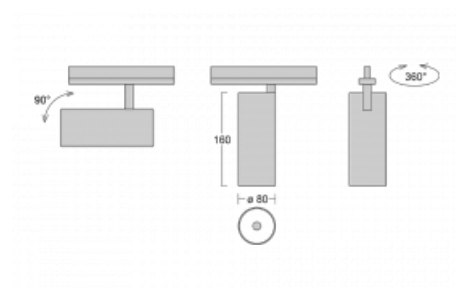

Svítidlo

Vali80

179-100F-10GGE/930, B

Když spojíme design s funkcí, získáme osvětlení rodiny Vali80. Válcové svítidlo nabízíme v závěsné, přisazené a polovestavné variantě. Nasvítit s ním můžete domácnosti, obchodní a společenské prostory nebo bary. Vybírat můžete ze tří základních barev – bílé, černé a stříbrné nebo barev z Halla RAL vzorníku.

Technický výkres

Typ montáže	Vestavné
Typ vyzařování	Přímé
Tvar svítidla	Kruhové
Barva svítidla	Černá
Materiál	Hliník
Životnost	L90/B50 60 000 hodin
Záruka	5 let
Popis svítidla	Svítidlo polovestavné
Rozměry	ø 80 mm × 160 mm
Hmotnost	0.82 kg
Světelný zdroj	LED MODUL
Druh optiky	Reflektor
Světelný tok*	1880 lm
Teplota chromatičnosti	3000 K teplá bílá
Měrný výkon	92 lm/W
MacAdam zdroje	3
Index podání barev	90
Vyzařovací úhel	32°
Příkon svítidla*	20.4 W
Zapojení svítidla	ON/OFF
Elektrické napětí	220-240V
Frekvence	50/60Hz