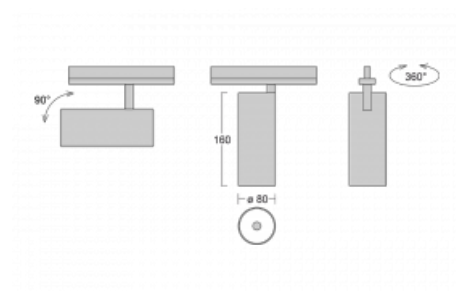

Svítidlo

Vali80

179-100F-10GGD/940, W

Když spojíme design s funkcí, získáme osvětlení rodiny Vali80. Válcové svítidlo nabízíme v závěsné, přisazené a polovestavné variantě. Nasvítit s ním můžete domácnosti, obchodní a společenské prostory nebo bary. Vybírat můžete ze tří základních barev – bílé, černé a stříbrné nebo barev z Halla RAL vzorníku.

Technický výkres

Typ montáže	Vestavné
Typ vyzařování	Přímé
Tvar svítidla	Kruhové
Barva svítidla	Bílá
Materiál	Hliník
Životnost	L90/B50 60 000 hodin
Záruka	5 let
Popis svítidla	Svítidlo polovestavné
Rozměry	ø 80 mm × 160 mm
Hmotnost	1.9 kg
Světelný zdroj	LED MODUL
Druh optiky	Reflektor
Světelný tok*	1970 lm
Teplota chromatičnosti	4000 K studená bílá
Měrný výkon	97 lm/W
MacAdam zdroje	3
Index podání barev	90
Vyzařovací úhel	32°
Příkon svítidla*	20.4 W
Zapojení svítidla	DALI
Elektrické napětí	220-240V
Frekvence	50/60Hz

 **CE** IP 20

*±10 %

Ke stažení

Montážní návod

Fotografie