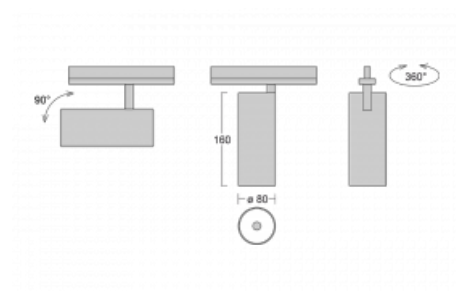

Svítidlo

Vali80

179-100F-10GGD/940, W

Když spojíme design s funkcí, získáme osvětlení rodiny Vali80. Válcové svítidlo nabízíme v závěsné, přisazené a polovestavné variantě. Nasvítit s ním můžete domácnosti, obchodní a společenské prostory nebo bary. Vybírat můžete ze tří základních barev – bílé, černé a stříbrné nebo barev z Halla RAL vzorníku.

Technický výkres

| | |
|------------------------|-----------------------|
| Typ montáže | Vestavné |
| Typ vyzařování | Přímé |
| Tvar svítidla | Kruhové |
| Barva svítidla | Bílá |
| Materiál | Hliník |
| Životnost | L90/B50 60 000 hodin |
| Záruka | 60 měsíců |
| Popis svítidla | Svítidlo polovestavné |
| | |
| Rozměry | ø 80 mm × 160 mm |
| Hmotnost | 1.9 kg |
| Světelný zdroj | LED MODUL |
| | |
| Druh optiky | Reflektor |
| Světelný tok* | 1970 lm ± 10 % |
| Teplota chromatičnosti | 4000 K studená bílá |
| Měrný výkon | 97 lm/W |
| MacAdam zdroje | 3 |
| Index podání barev | 90 |
| Vyzařovací úhel | 32° |
| | |
| Příkon svítidla | 20.4 W ± 10 % |
| Zapojení svítidla | Stmívatelné DALI |
| Elektrické napětí | 220-240V |
| Frekvence | 50/60Hz |