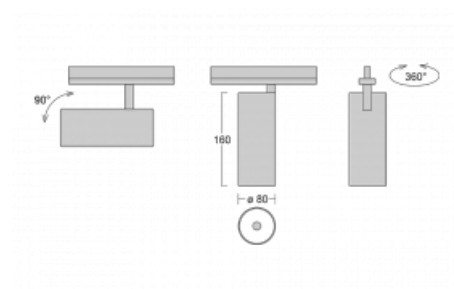

Svítidlo

Vali80

179-100F-10GGD/940, S

Když spojíme design s funkcí, získáme osvětlení rodiny Vali80. Válcové svítidlo nabízíme v závěsné, přisazené a polovestavné variantě. Nasvítit s ním můžete domácnosti, obchodní a společenské prostory nebo bary. Vybírat můžete ze tří základních barev – bílé, černé a stříbrné nebo barev z Halla RAL vzorníku.

Technický výkres

Typ montáže	Vestavné
Typ vyzařování	Přímé
Tvar svítidla	Kruhové
Barva svítidla	Stříbrná
Materiál	Hliník
Životnost	L90/B50 60 000 hodin
Záruka	60 měsíců
Popis svítidla	Svítidlo polovestavné
Rozměry	ø 80 mm × 160 mm
Hmotnost	1.9 kg
Světelný zdroj	LED MODUL
Druh optiky	Reflektor
Světelný tok*	1970 lm ± 10 %
Teplota chromatičnosti	4000 K studená bílá
Měrný výkon	97 lm/W
MacAdam zdroje	3
Index podání barev	90
Vyzařovací úhel	32°
Příkon svítidla	20.4 W ± 10 %
Zapojení svítidla	Stmívatelné DALI
Elektrické napětí	220-240V
Frekvence	50/60Hz