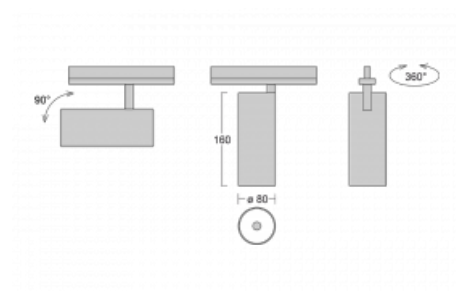

Svítidlo

Vali80

179-100F-10GGD/940, S

Když spojíme design s funkcí, získáme osvětlení rodiny Vali80. Válcové svítidlo nabízíme v závěsné, přisazené a polovestavné variantě. Navítit s ním můžete domácnosti, obchodní a společenské prostory nebo bary. Vybírat můžete ze tří základních barev – bílé, černé a stříbrné nebo barev z Halla RAL vzorníku.

Technický výkres

Typ montáže	Vestavné
Typ vyzařování	Přímé
Tvar svítidla	Kruhové
Barva svítidla	Stříbrná
Materiál	Hliník
Životnost	L90/B50 60 000 hodin
Záruka	5 let
Popis svítidla	Svítidlo polovestavné
Rozměry	ø 80 mm × 160 mm
Hmotnost	1.9 kg
Světelný zdroj	LED MODUL
Druh optiky	Reflektor
Světelný tok*	1970 lm
Teplota chromatičnosti	4000 K studená bílá
Měrný výkon	97 lm/W
MacAdam zdroje	3
Index podání barev	90
Vyzařovací úhel	32°
Příkon svítidla*	20.4 W
Zapojení svítidla	DALI
Elektrické napětí	220-240V
Frekvence	50/60Hz

CE IP 20

*±10 %

Ke stažení

Montážní návod

Fotografie