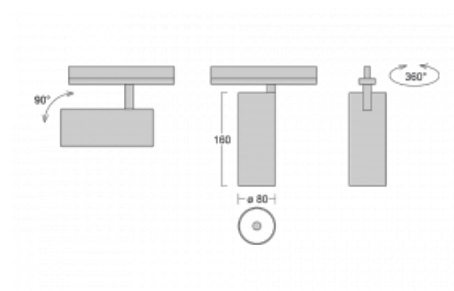

**Technický výkres**

Typ montáže	Vestavné
Typ vyzařování	Přímé
Tvar svítidla	Kruhové
Barva svítidla	Černá
Materiál	Hliník
Životnost	L90/B50 60 000 hodin
Záruka	60 měsíců
Popis svítidla	Svítidlo polovestavné
Rozměry	ø 80 mm × 160 mm
Hmotnost	1.9 kg
Světelný zdroj	LED MODUL
Druh optiky	Reflektor
Světelný tok*	1970 lm ± 10 %
Teplota chromatičnosti	4000 K studená bílá
Měrný výkon	97 lm/W
MacAdam zdroje	3
Index podání barev	90
Vyzařovací úhel	32°
Příkon svítidla	20.4 W ± 10 %
Zapojení svítidla	Stmívatelné DALI
Elektrické napětí	220-240V
Frekvence	50/60Hz