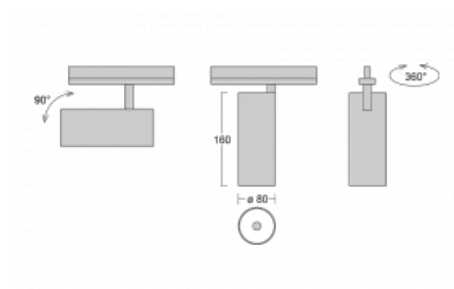

Svítidlo

Vali80

179-100F-10GDE/940, S

Když spojíme design s funkcí, získáme osvětlení rodiny Vali80. Válcové svítidlo nabízíme v závěsné, přisazené a polovestavné variantě. Navštívit s ním můžete domácnosti, obchodní a společenské prostory nebo bary. Vybírat můžete ze tří základních barev – bílé, černé a stříbrné nebo barev z Halla RAL vzorníku.

Technický výkres

Typ montáže	Vestavné
Typ vyzařování	Přímé
Tvar svítidla	Kruhové
Barva svítidla	Stříbrná
Materiál	Hliník
Životnost	L90/B50 60 000 hodin
Záruka	5 let
Popis svítidla	Svítidlo polovestavné
Rozměry	ø 80 mm × 160 mm
Světelný zdroj	LED MODUL
Druh optiky	Reflektor
Světelný tok*	1040 lm
Teplota chromatičnosti	4000 K studená bílá
Měrný výkon	104 lm/W
MacAdam zdroje	3
Index podání barev	90
Vyzařovací úhel	32°
Příkon svítidla*	10 W
Zapojení svítidla	ON/OFF
Elektrické napětí	220-240V
Frekvence	50/60Hz