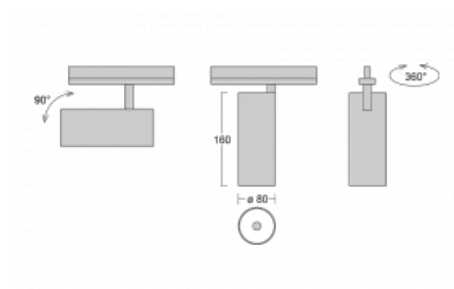

Svítidlo

Vali80

179-100F-10GDE/940, S

Když spojíme design s funkcí, získáme osvětlení rodiny Vali80. Válcové svítidlo nabízíme v závěsné, přisazené a polovestavné variantě. Navštívit s ním můžete domácnosti, obchodní a společenské prostory nebo bary. Vybírat můžete ze tří základních barev – bílé, černé a stříbrné nebo barev z Halla RAL vzorníku.

Technický výkres

Typ montáže	Vestavné
Typ vyzařování	Přímé
Tvar svítidla	Kruhové
Barva svítidla	Stříbrná
Materiál	Hliník
Životnost	L90/B50 60 000 hodin
Záruka	60 měsíců
Popis svítidla	Svítidlo polovestavné
Rozměry	ø 80 mm × 160 mm
Světelný zdroj	LED MODUL
Druh optiky	Reflektor
Světelný tok*	1040 lm ± 10 %
Teplota chromatičnosti	4000 K studená bílá
Měrný výkon	104 lm/W
MacAdam zdroje	3
Index podání barev	90
Vyzařovací úhel	32°
Příkon svítidla	10 W ± 10 %
Zapojení svítidla	Předradník nestmívatelný
Elektrické napětí	220-240V
Frekvence	50/60Hz