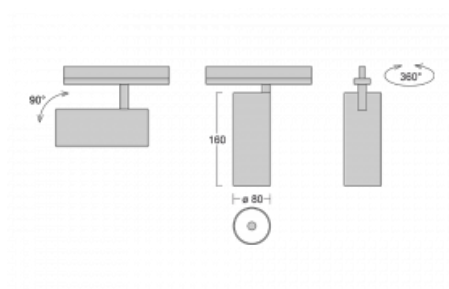

Svítidlo

Vali80

179-100F-10GDE/930, W

Když spojíme design s funkcí, získáme osvětlení rodiny Vali80. Válcové svítidlo nabízíme v závěsné, přisazené a polovestavné variantě. Navštívit s ním můžete domácnosti, obchodní a společenské prostory nebo bary. Vybírat můžete ze tří základních barev – bílé, černé a stříbrné nebo barev z Halla RAL vzorníku.

Technický výkres

Typ montáže	Vestavné
Typ vyzařování	Přímé
Tvar svítidla	Kruhové
Barva svítidla	Bílá
Materiál	Hliník
Životnost	L90/B50 60 000 hodin
Záruka	60 měsíců
Popis svítidla	Svítidlo polovestavné
Rozměry	ø 80 mm × 160 mm
Světelný zdroj	LED MODUL
Druh optiky	Reflektor
Světelný tok*	990 lm ± 10 %
Teplota chromatičnosti	3000 K teplá bílá
Měrný výkon	99 lm/W
MacAdam zdroje	3
Index podání barev	90
Vyzařovací úhel	32°
Příkon svítidla	10 W ± 10 %
Zapojení svítidla	Předradník nestmívatelný
Elektrické napětí	220-240V
Frekvence	50/60Hz