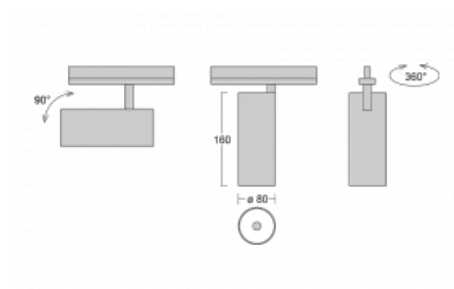

Svítidlo

Vali80

179-100F-10GDE/930, W

Když spojíme design s funkcí, získáme osvětlení rodiny Vali80. Válcové svítidlo nabízíme v závěsné, přisazené a polovestavné variantě. Navštívit s ním můžete domácnosti, obchodní a společenské prostory nebo bary. Vybírat můžete ze tří základních barev – bílé, černé a stříbrné nebo barev z Halla RAL vzorníku.

Technický výkres

Typ montáže	Vestavné
Typ vyzařování	Přímé
Tvar svítidla	Kruhové
Barva svítidla	Bílá
Materiál	Hliník
Životnost	L90/B50 60 000 hodin
Záruka	5 let
Popis svítidla	Svítidlo polovestavné
Rozměry	ø 80 mm × 160 mm
Světelný zdroj	LED MODUL
Druh optiky	Reflektor
Světelný tok*	990 lm
Teplota chromatičnosti	3000 K teplá bílá
Měrný výkon	99 lm/W
MacAdam zdroje	3
Index podání barev	90
Vyzařovací úhel	32°
Příkon svítidla*	10 W
Zapojení svítidla	ON/OFF
Elektrické napětí	220-240V
Frekvence	50/60Hz

CE IP 20

*±10 %

Ke stažení

Montážní návod

Fotografie