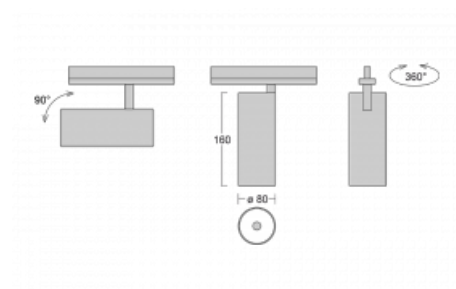

Svítidlo

Vali80

179-100F-10GDE/930, S

Když spojíme design s funkcí, získáme osvětlení rodiny Vali80. Válcové svítidlo nabízíme v závěsné, přisazené a polovestavné variantě. Navštívit s ním můžete domácnosti, obchodní a společenské prostory nebo bary. Vybírat můžete ze tří základních barev – bílé, černé a stříbrné nebo barev z Halla RAL vzorníku.

Technický výkres

Typ montáže	Vestavné
Typ vyzařování	Přímé
Tvar svítidla	Kruhové
Barva svítidla	Stříbrná
Materiál	Hliník
Životnost	L90/B50 60 000 hodin
Záruka	5 let
Popis svítidla	Svítidlo polovestavné
Rozměry	ø 80 mm × 160 mm
Světelný zdroj	LED MODUL
Druh optiky	Reflektor
Světelný tok*	990 lm
Teplota chromatičnosti	3000 K teplá bílá
Měrný výkon	99 lm/W
MacAdam zdroje	3
Index podání barev	90
Vyzařovací úhel	32°
Příkon svítidla*	10 W
Zapojení svítidla	ON/OFF
Elektrické napětí	220-240V
Frekvence	50/60Hz