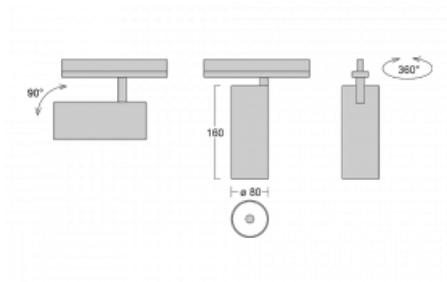

## Technický výkres

Typ montáže	Vestavné
Typ vyzařování	Přímé
Tvar svítidla	Kruhové
Barva svítidla	Černá
Materiál	Hliník
Životnost	L90/B50 60 000 hodin
Záruka	5 let
Popis svítidla	Svítidlo polovestavné
Rozměry	ø 80 mm × 160 mm
Světelný zdroj	LED MODUL
Druh optiky	Reflektor
Světelný tok*	990 lm
Teplota chromatičnosti	3000 K teplá bílá
Měrný výkon	99 lm/W
MacAdam zdroje	3
Index podání barev	90
Vyzařovací úhel	32°
Příkon svítidla*	10 W
Zapojení svítidla	ON/OFF
Elektrické napětí	220-240V
Frekvence	50/60Hz