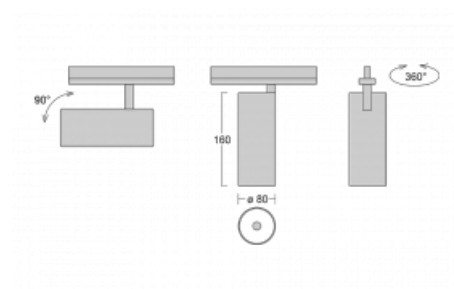

Svítidlo

Vali80

179-100F-10GDD/940, W

Když spojíme design s funkcí, získáme osvětlení rodiny Vali80. Válcové svítidlo nabízíme v závěsné, přisazené a polovestavné variantě. Navštívit s ním můžete domácnosti, obchodní a společenské prostory nebo bary. Vybírat můžete ze tří základních barev – bílé, černé a stříbrné nebo barev z Halla RAL vzorníku.

Technický výkres

Typ montáže	Vestavné
Typ vyzařování	Přímé
Tvar svítidla	Kruhové
Barva svítidla	Bílá
Materiál	Hliník
Životnost	L90/B50 60 000 hodin
Záruka	5 let
Popis svítidla	Svítidlo polovestavné
Rozměry	ø 80 mm × 160 mm
Světelný zdroj	LED MODUL
Druh optiky	Reflektor
Světelný tok*	1040 lm
Teplota chromatičnosti	4000 K studená bílá
Měrný výkon	104 lm/W
MacAdam zdroje	3
Index podání barev	90
Vyzařovací úhel	32°
Příkon svítidla*	10 W
Zapojení svítidla	DALI
Elektrické napětí	220-240V
Frekvence	50/60Hz