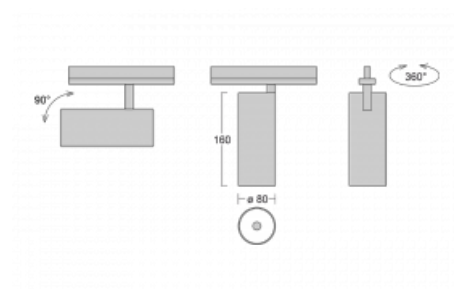

Svítidlo

Vali80

179-100F-10GDD/940, S

Když spojíme design s funkcí, získáme osvětlení rodiny Vali80. Válcové svítidlo nabízíme v závěsné, přisazené a polovestavné variantě. Nasvítit s ním můžete domácnosti, obchodní a společenské prostory nebo bary. Vybírat můžete ze tří základních barev – bílé, černé a stříbrné nebo barev z Halla RAL vzorníku.

Technický výkres

Typ montáže	Vestavné
Typ vyzařování	Přímé
Tvar svítidla	Kruhové
Barva svítidla	Stříbrná
Materiál	Hliník
Životnost	L90/B50 60 000 hodin
Záruka	60 měsíců
Popis svítidla	Svítidlo polovestavné
Rozměry	ø 80 mm × 160 mm
Světelný zdroj	LED MODUL
Druh optiky	Reflektor
Světelný tok*	1040 lm ± 10 %
Teplota chromatičnosti	4000 K studená bílá
Měrný výkon	104 lm/W
MacAdam zdroje	3
Index podání barev	90
Vyzařovací úhel	32°
Příkon svítidla	10 W ± 10 %
Zapojení svítidla	Stmívatelné DALI
Elektrické napětí	220-240V
Frekvence	50/60Hz