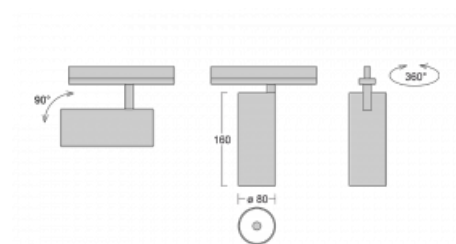

Svítidlo

Vali80

179-100F-10GDD/940, S

Když spojíme design s funkcí, získáme osvětlení rodiny Vali80. Válcové svítidlo nabízíme v závěsné, přisazené a polovestavné variantě. Navštívit s ním můžete domácnosti, obchodní a společenské prostory nebo bary. Vybírat můžete ze tří základních barev – bílé, černé a stříbrné nebo barev z Halla RAL vzorníku.

Technický výkres

Typ montáže	Vestavné
Typ vyzařování	Přímé
Tvar svítidla	Kruhové
Barva svítidla	Stříbrná
Materiál	Hliník
Životnost	L90/B50 60 000 hodin
Záruka	60 měsíců
Popis svítidla	Svítidlo polovestavné
Rozměry	ø 80 mm × 160 mm
Světelný zdroj	LED MODUL
Druh optiky	Reflektor
Světelný tok*	1040 lm ± 10 %
Teplota chromatičnosti	4000 K studená bílá
Měrný výkon	104 lm/W
MacAdam zdroje	3
Index podání barev	90
Vyzařovací úhel	32°
Příkon svítidla	10 W ± 10 %
Zapojení svítidla	Stmívatelné DALI
Elektrické napětí	220-240V
Frekvence	50/60Hz