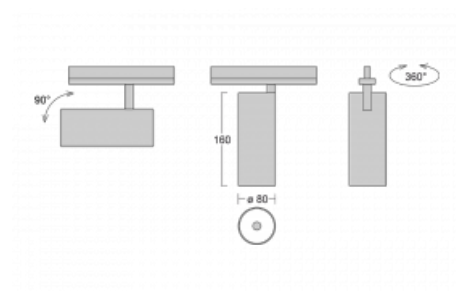

Svítidlo

Vali80

179-100F-10GDD/940, S

Když spojíme design s funkcí, získáme osvětlení rodiny Vali80. Válcové svítidlo nabízíme v závěsné, přisazené a polovestavné variantě. Nasvítit s ním můžete domácnosti, obchodní a společenské prostory nebo bary. Vybírat můžete ze tří základních barev – bílé, černé a stříbrné nebo barev z Halla RAL vzorníku.

Technický výkres

Typ montáže	Vestavné
Typ vyzařování	Přímé
Tvar svítidla	Kruhové
Barva svítidla	Stříbrná
Materiál	Hliník
Životnost	L90/B50 60 000 hodin
Záruka	5 let
Popis svítidla	Svítidlo polovestavné
Rozměry	ø 80 mm × 160 mm
Světelný zdroj	LED MODUL
Druh optiky	Reflektor
Světelný tok*	1040 lm
Teplota chromatičnosti	4000 K studená bílá
Měrný výkon	104 lm/W
MacAdam zdroje	3
Index podání barev	90
Vyzařovací úhel	32°
Příkon svítidla*	10 W
Zapojení svítidla	DALI
Elektrické napětí	220-240V
Frekvence	50/60Hz

 CE IP 20

*±10 %

Ke stažení

Montážní návod

Fotografie