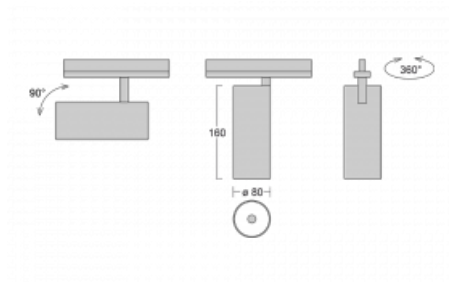

**Technický výkres**

Typ montáže	Vestavné
Typ vyzařování	Přímé
Tvar svítidla	Kruhové
Barva svítidla	Bílá
Materiál	Hliník
Životnost	L90/B50 60 000 hodin
Záruka	5 let
Popis svítidla	Svítidlo polovestavné
Rozměry	ø 80 mm × 160 mm
Hmotnost	0.9 kg
Světelný zdroj	LED MODUL
Druh optiky	Reflektor
Světelný tok	990 lm ± 10 %
Teplota chromatičnosti	3000 K teplá bílá
Měrný výkon	99 lm/W
MacAdam zdroje	3
Index podání barev	90
Vyzařovací úhel	32°
Příkon svítidla	10 W ± 10 %
Zapojení svítidla	Stmívatelné DALI
Elektrické napětí	220-240V
Frekvence	50/60Hz