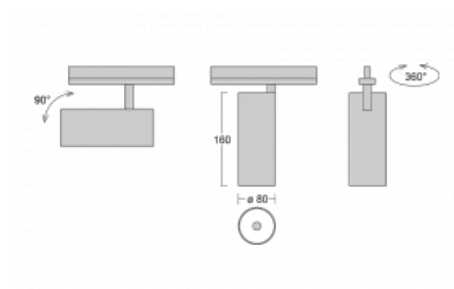

## Technický výkres

Typ montáže	Vestavné
Typ vyzařování	Přímé
Tvar svítidla	Kruhové
Barva svítidla	Bílá
Materiál	Hliník
Životnost	L90/B50 60 000 hodin
Záruka	60 měsíců
Popis svítidla	Svítidlo polovestavné
Rozměry	ø 80 mm × 160 mm
Hmotnost	0.9 kg
Světelný zdroj	LED MODUL
Druh optiky	Reflektor
Světelný tok*	990 lm ± 10 %
Teplota chromatičnosti	3000 K teplá bílá
Měrný výkon	99 lm/W
MacAdam zdroje	3
Index podání barev	90
Vyzařovací úhel	32°
Příkon svítidla	10 W ± 10 %
Zapojení svítidla	Stmívatelné DALI
Elektrické napětí	220-240V
Frekvence	50/60Hz