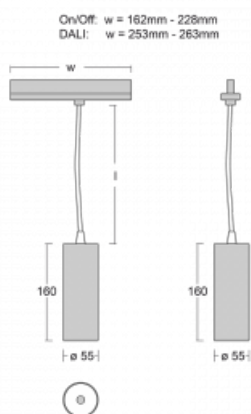

Svítidlo

Vali55-T

178-605W-10GGE/930, W

Pokud hledáte opravdu decentně vypadající válcové lištové svítidlo malých rozměrů s kvalitní hliníkovou konstrukcí a dobrými světelnými parametry, není nad čím přemýšlet – svítidlo Vali55-T bude přesně pro vás. Využijete jej hlavně při osvětlení menších prodejních prostor, jako jsou například vitríny, nebo při nasvícení konkrétních produktů. Osvětlit se s ním dají ale i umělecké předměty a v některých případech nalezne uplatnění i v domácnostech. Do svítidla jsme implementovali adaptér do třífázové lišty Global Track od firmy Nordic aluminium.

Technický výkres

Typ montáže	Lištové
Typ vyzařování	Přímé
Tvar svítidla	Kruhové
Barva svítidla	Bílá
Materiál	Hliník
Životnost	L80/B20 50 000 hodin
Záruka	60 měsíců
Popis svítidla	Svítidlo lištové
Rozměry	ø 55 mm × 160 mm
Hmotnost	0.5 kg
Světelný zdroj	LED MODUL
Druh optiky	Reflektor
Světelný tok*	1650 lm ± 10 %
Teplota chromatičnosti	3000 K teplá bílá
Měrný výkon	83 lm/W
MacAdam zdroje	3
Index podání barev	90
Příkon svítidla	20 W ± 10 %
Zapojení svítidla	Předradník nestmívatelný
Elektrické napětí	220-240V
Frekvence	50/60Hz

CE IP 20

Ke stažení[Montážní návod](#)[Fotografie](#)

Příslušenství

00-00300, N
 lankový závěs 2000mm
 -1 ks

00-00301, N
 lankový závěs 4000mm
 -1 ks

00-00302, N
 lankový závěs 6000mm
 -1 ks

00-00363, K
 kabel 5x1,5 2000mm