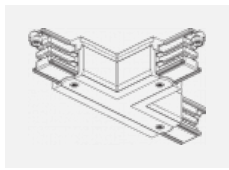

XTS37-1, grey
spojka T vnitřní levá, šedá