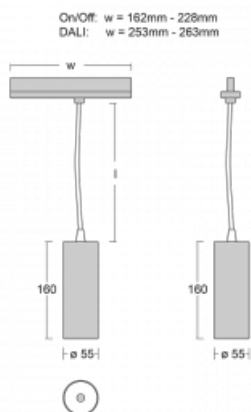

Svítidlo

Vali55-T

178-605W-10GGE/930, B

Pokud hledáte opravdu decentně vypadající válcové lištové svítidlo malých rozměrů s kvalitní hliníkovou konstrukcí a dobrými světelnými parametry, není nad čím přemýšlet – svítidlo Vali55-T bude přesně pro vás. Využijete jej hlavně při osvětlení menších prodejních prostor, jako jsou například vitríny, nebo při nasvícení konkrétních produktů. Osvětlit se s ním dají ale i umělecké předměty a v některých případech nalezne uplatnění i v domácnostech. Do svítidla jsme implementovali adaptér do třífázové lišty Global Track od firmy Nordic aluminium.

Technický výkres

Typ montáže	Lištové
Typ vyzařování	Přímé
Tvar svítidla	Kruhové
Barva svítidla	Černá
Materiál	Hliník
Životnost	L80/B20 50 000 hodin
Záruka	5 let
Popis svítidla	Svítidlo lištové
Rozměry	ø 55 mm × 160 mm
Hmotnost	0.5 kg
Světelný zdroj	LED MODUL