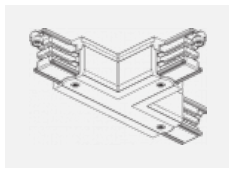

XTS36-3, white
spojka T vnější pravá, bílá