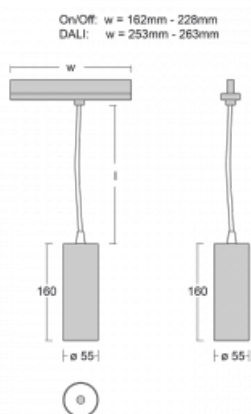

Svítidlo

Vali55-T

178-605W-10GGE/930, B

Pokud hledáte opravdu decentně vypadající válcové lištové svítidlo malých rozměrů s kvalitní hliníkovou konstrukcí a dobrými světelnými parametry, není nad čím přemýšlet – svítidlo Vali55-T bude přesně pro vás. Využijete jej hlavně při osvětlení menších prodejních prostor, jako jsou například vitríny, nebo při nasvícení konkrétních produktů. Osvětlit se s ním dají ale i umělecké předměty a v některých případech nalezne uplatnění i v domácnostech. Do svítidla jsme implementovali adaptér do třífázové lišty Global Track od firmy Nordic aluminium.

Technický výkres

Typ montáže	Lištové
Typ vyzařování	Přímé
Tvar svítidla	Kruhové
Barva svítidla	Černá
Materiál	Hliník
Životnost	L80/B20 50 000 hodin
Záruka	5 let
Popis svítidla	Svítidlo lištové
Rozměry	ø 55 mm × 160 mm
Hmotnost	0.5 kg
Světelný zdroj	LED MODUL