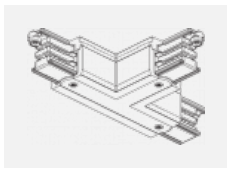

XTS37-2, black
spojka T vnitřní levá, černá