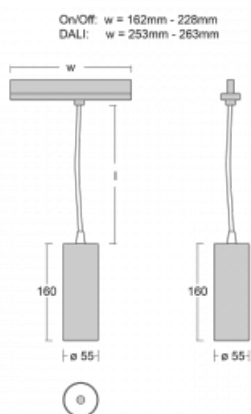

# Vali55-T

178-605W-10GGD/940, W

Pokud hledáte opravdu decentně vypadající válcové lištové svítidlo malých rozměrů s kvalitní hliníkovou konstrukcí a dobrými světelnými parametry, není nad čím přemýšlet – svítidlo Vali55-T bude přesně pro vás. Využijete jej hlavně při osvětlení menších prodejních prostor, jako jsou například vitríny, nebo při nasvícení konkrétních produktů. Osvětlit se s ním dají ale i umělecké předměty a v některých případech nalezne uplatnění i v domácnostech. Do svítidla jsme implementovali adaptér do třífázové lišty Global Track od firmy Nordic aluminium.

**Technický výkres**

Typ montáže	Lištové
Typ vyzařování	Přímé
Tvar svítidla	Kruhové
Barva svítidla	Bílá
Materiál	Hliník
Životnost	L80/B20 50 000 hodin
Záruka	5 let
Popis svítidla	Svítidlo lištové
Rozměry	ø 55 mm × 160 mm
Hmotnost	0.5 kg
Světelný zdroj	LED MODUL
Druh optiky	Reflektor
Světelný tok	1750 lm ± 10 %
Teplota chromatičnosti	4000 K studená bílá
Měrný výkon	88 lm/W
MacAdam zdroje	3
Index podání barev	90
Příkon svítidla	20 W ± 10 %
Zapojení svítidla	Stmívatelné DALI
Elektrické napětí	220-240V
Frekvence	50/60Hz