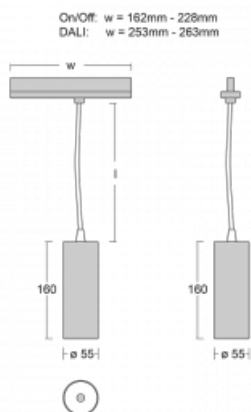

Svítidlo

Vali55-T

178-605W-10GGD/940, B

Pokud hledáte opravdu decentně vypadající válcové lištové svítidlo malých rozměrů s kvalitní hliníkovou konstrukcí a dobrými světelnými parametry, není nad čím přemýšlet – svítidlo Vali55-T bude přesně pro vás. Využijete jej hlavně při osvětlení menších prodejních prostor, jako jsou například vitríny, nebo při nasvícení konkrétních produktů. Osvětlit se s ním dají ale i umělecké předměty a v některých případech nalezne uplatnění i v domácnostech. Do svítidla jsme implementovali adaptér do třífázové lišty Global Track od firmy Nordic aluminium.

Technický výkres

Typ montáže	Lištové
Typ vyzařování	Přímé
Tvar svítidla	Kruhové
Barva svítidla	Černá
Materiál	Hliník
Životnost	L80/B20 50 000 hodin
Záruka	60 měsíců
Popis svítidla	Svítidlo lištové
Rozměry	ø 55 mm × 160 mm
Hmotnost	0.5 kg
Světelný zdroj	LED MODUL
Druh optiky	Reflektor
Světelný tok*	1750 lm ± 10 %
Teplota chromatičnosti	4000 K studená bílá
Měrný výkon	88 lm/W
MacAdam zdroje	3
Index podání barev	90
Příkon svítidla	20 W ± 10 %
Zapojení svítidla	Stmívatelné DALI
Elektrické napětí	220-240V
Frekvence	50/60Hz