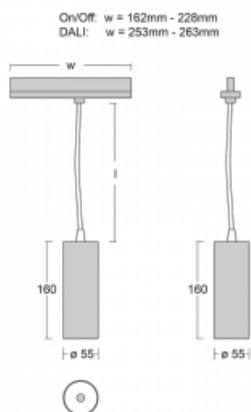

Svítidlo

Vali55-T

178-605W-10GGD/930, S

Pokud hledáte opravdu decentně vypadající válcové lištové svítidlo malých rozměrů s kvalitní hliníkovou konstrukcí a dobrými světelnými parametry, není nad čím přemýšlet – svítidlo Vali55-T bude přesně pro vás. Využijete jej hlavně při osvětlení menších prodejních prostor, jako jsou například vitríny, nebo při nasvícení konkrétních produktů. Osvětlit se s ním dají ale i umělecké předměty a v některých případech nalezne uplatnění i v domácnostech. Do svítidla jsme implementovali adaptér do třífázové lišty Global Track od firmy Nordic aluminium.

Technický výkres

Typ montáže	Lištové
Typ vyzařování	Přímé
Tvar svítidla	Kruhové
Barva svítidla	Stříbrná
Materiál	Hliník
Životnost	L80/B20 50 000 hodin
Záruka	5 let
Popis svítidla	Svítidlo lištové
Rozměry	ø 55 mm × 160 mm
Hmotnost	0.5 kg
Světelný zdroj	LED MODUL