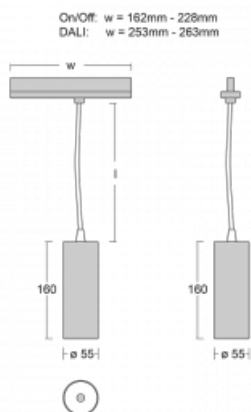

Svítidlo

Vali55-T

178-605W-10GDE/940, W

Pokud hledáte opravdu decentně vypadající válcové lištové svítidlo malých rozměrů s kvalitní hliníkovou konstrukcí a dobrými světelnými parametry, není nad čím přemýšlet – svítidlo Vali55-T bude přesně pro vás. Využijete jej hlavně při osvětlení menších prodejních prostor, jako jsou například vitríny, nebo při nasvícení konkrétních produktů. Osvětlit se s ním dají ale i umělecké předměty a v některých případech nalezne uplatnění i v domácnostech. Do svítidla jsme implementovali adaptér do třífázové lišty Global Track od firmy Nordic aluminium.

Technický výkres

Typ montáže	Lištové
Typ vyzařování	Přímé
Tvar svítidla	Kruhové
Barva svítidla	Bílá
Materiál	Hliník
Životnost	L80/B20 50 000 hodin
Záruka	60 měsíců
Popis svítidla	Svítidlo lištové
Rozměry	ø 55 mm × 160 mm
Hmotnost	0.5 kg
Světelný zdroj	LED MODUL