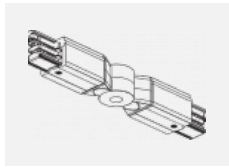

XTS24-1, grey
spojka ohebná kloubová,
šedá