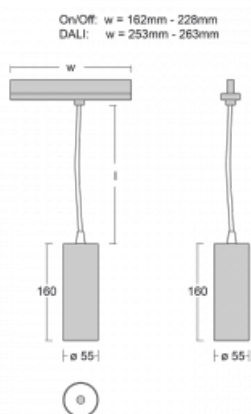

Svítidlo

Vali55-T

178-605W-10GDE/940, W

Pokud hledáte opravdu decentně vypadající válcové lištové svítidlo malých rozměrů s kvalitní hliníkovou konstrukcí a dobrými světelnými parametry, není nad čím přemýšlet – svítidlo Vali55-T bude přesně pro vás. Využijete jej hlavně při osvětlení menších prodejních prostor, jako jsou například vitríny, nebo při nasvícení konkrétních produktů. Osvětlit se s ním dají ale i umělecké předměty a v některých případech nalezne uplatnění i v domácnostech. Do svítidla jsme implementovali adaptér do třífázové lišty Global Track od firmy Nordic aluminium.

Technický výkres

Typ montáže	Lištové
Typ vyzařování	Přímé
Tvar svítidla	Kruhové
Barva svítidla	Bílá
Materiál	Hliník
Životnost	L80/B20 50 000 hodin
Záruka	5 let
Popis svítidla	Svítidlo lištové
Rozměry	ø 55 mm × 160 mm
Hmotnost	0.5 kg
Světelný zdroj	LED MODUL
Druh optiky	Reflektor
Světelný tok*	1250 lm
Teplota chromatičnosti	4000 K studená bílá
Měrný výkon	92 lm/W
MacAdam zdroje	3
Index podání barev	90
Příkon svítidla*	13.6 W
Zapojení svítidla	ON/OFF
Elektrické napětí	220-240V
Frekvence	50/60Hz