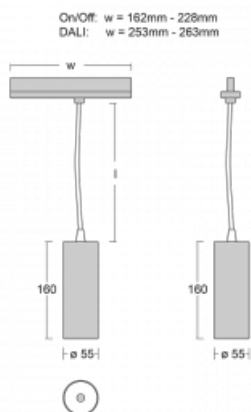

# Vali55-T

178-605W-10GDE/940, S

Pokud hledáte opravdu decentně vypadající válcové lištové svítidlo malých rozměrů s kvalitní hliníkovou konstrukcí a dobrými světelnými parametry, není nad čím přemýšlet – svítidlo Vali55-T bude přesně pro vás. Využijete jej hlavně při osvětlení menších prodejních prostor, jako jsou například vitríny, nebo při nasvícení konkrétních produktů. Osvětlit se s ním dají ale i umělecké předměty a v některých případech nalezne uplatnění i v domácnostech. Do svítidla jsme implementovali adaptér do třífázové lišty Global Track od firmy Nordic aluminium.

**Technický výkres**

Typ montáže	Lištové
Typ vyzařování	Přímé
Tvar svítidla	Kruhové
Barva svítidla	Stříbrná
Materiál	Hliník
Životnost	L80/B20 50 000 hodin
Záruka	60 měsíců
Popis svítidla	Svítidlo lištové
Rozměry	ø 55 mm × 160 mm
Hmotnost	0.5 kg
Světelný zdroj	LED MODUL
Druh optiky	Reflektor
Světelný tok*	1250 lm ± 10 %
Teplota chromatičnosti	4000 K studená bílá
Měrný výkon	92 lm/W
MacAdam zdroje	3
Index podání barev	90
Příkon svítidla	13.6 W ± 10 %
Zapojení svítidla	Předradník nestmívatelný
Elektrické napětí	220-240V
Frekvence	50/60Hz