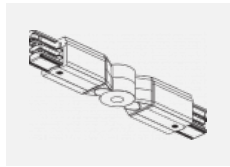

XTS24-1, grey
spojka ohebná kloubová,
šedá