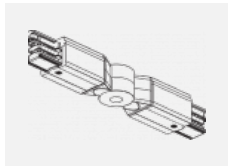

XTS24-2, black
spojka ohebná kloubová,
černá