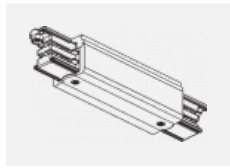

XTS14-1, grey
napájení středové, šedá