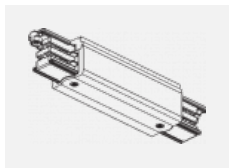

XTS14-1, grey
napájení středové, šedá