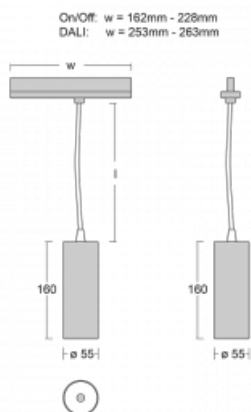

Svítidlo

Vali55-T

178-605W-10GDE/930, W

Pokud hledáte opravdu decentně vypadající válcové lištové svítidlo malých rozměrů s kvalitní hliníkovou konstrukcí a dobrými světelnými parametry, není nad čím přemýšlet – svítidlo Vali55-T bude přesně pro vás. Využijete jej hlavně při osvětlení menších prodejních prostor, jako jsou například vitríny, nebo při nasvícení konkrétních produktů. Osvětlit se s ním dají ale i umělecké předměty a v některých případech nalezne uplatnění i v domácnostech. Do svítidla jsme implementovali adaptér do třífázové lišty Global Track od firmy Nordic aluminium.

Technický výkres

Typ montáže	Lištové
Typ vyzařování	Přímé
Tvar svítidla	Kruhové
Barva svítidla	Bílá
Materiál	Hliník
Životnost	L80/B20 50 000 hodin
Záruka	5 let
Popis svítidla	Svítidlo lištové
Rozměry	ø 55 mm × 160 mm
Hmotnost	0.5 kg
Světelný zdroj	LED MODUL