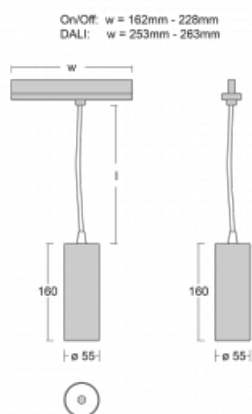

# Vali55-T

178-605W-10GDD/940, W

Pokud hledáte opravdu decentně vypadající válcové lištové svítidlo malých rozměrů s kvalitní hliníkovou konstrukcí a dobrými světelnými parametry, není nad čím přemýšlet – svítidlo Vali55-T bude přesně pro vás. Využijete jej hlavně při osvětlení menších prodejních prostor, jako jsou například vitríny, nebo při nasvícení konkrétních produktů. Osvětlit se s ním dají ale i umělecké předměty a v některých případech nalezne uplatnění i v domácnostech. Do svítidla jsme implementovali adaptér do třífázové lišty Global Track od firmy Nordic aluminium.

## Technický výkres

Typ montáže	Lištové
Typ vyzařování	Přímé
Tvar svítidla	Kruhové
Barva svítidla	Bílá
Materiál	Hliník
Životnost	L80/B20 50 000 hodin
Záruka	60 měsíců
Popis svítidla	Svítidlo lištové
Rozměry	ø 55 mm × 160 mm
Hmotnost	0.5 kg
Světelný zdroj	LED MODUL