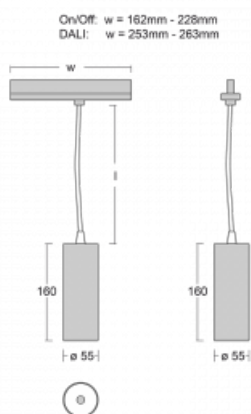

Svítidlo

Vali55-T

178-605W-10GDD/940, W

Pokud hledáte opravdu decentně vypadající válcové lištové svítidlo malých rozměrů s kvalitní hliníkovou konstrukcí a dobrými světelnými parametry, není nad čím přemýšlet – svítidlo Vali55-T bude přesně pro vás. Využijete jej hlavně při osvětlení menších prodejních prostor, jako jsou například vitríny, nebo při nasvícení konkrétních produktů. Osvětlit se s ním dají ale i umělecké předměty a v některých případech nalezne uplatnění i v domácnostech. Do svítidla jsme implementovali adaptér do třífázové lišty Global Track od firmy Nordic aluminium.

Technický výkres

Typ montáže	Lištové
Typ vyzařování	Přímé
Tvar svítidla	Kruhové
Barva svítidla	Bílá
Materiál	Hliník
Životnost	L80/B20 50 000 hodin
Záruka	5 let
Popis svítidla	Svítidlo lištové
Rozměry	ø 55 mm × 160 mm
Hmotnost	0.5 kg
Světelný zdroj	LED MODUL
Druh optiky	Reflektor
Světelný tok*	1250 lm
Teplota chromatičnosti	4000 K studená bílá
Měrný výkon	92 lm/W
MacAdam zdroje	3
Index podání barev	90
Příkon svítidla*	13.6 W
Zapojení svítidla	DALI
Elektrické napětí	220-240V
Frekvence	50/60Hz