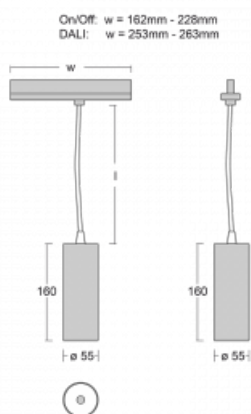

Svítidlo

Vali55-T

178-605W-10GDD/940, S

Pokud hledáte opravdu decentně vypadající válcové lištové svítidlo malých rozměrů s kvalitní hliníkovou konstrukcí a dobrými světelnými parametry, není nad čím přemýšlet – svítidlo Vali55-T bude přesně pro vás. Využijete jej hlavně při osvětlení menších prodejních prostor, jako jsou například vitríny, nebo při nasvícení konkrétních produktů. Osvětlit se s ním dají ale i umělecké předměty a v některých případech nalezne uplatnění i v domácnostech. Do svítidla jsme implementovali adaptér do třífázové lišty Global Track od firmy Nordic aluminium.

Technický výkres

| | |
|------------------------|----------------------|
| Typ montáže | Lištové |
| Typ vyzařování | Přímé |
| Tvar svítidla | Kruhové |
| Barva svítidla | Stříbrná |
| Materiál | Hliník |
| Životnost | L80/B20 50 000 hodin |
| Záruka | 60 měsíců |
| Popis svítidla | Svítidlo lištové |
| Rozměry | ø 55 mm × 160 mm |
| Hmotnost | 0.5 kg |
| Světelný zdroj | LED MODUL |
| Druh optiky | Reflektor |
| Světelný tok* | 1250 lm ± 10 % |
| Teplota chromatičnosti | 4000 K studená bílá |
| Měrný výkon | 92 lm/W |
| MacAdam zdroje | 3 |
| Index podání barev | 90 |
| Příkon svítidla | 13.6 W ± 10 % |
| Zapojení svítidla | Stmívatelné DALI |
| Elektrické napětí | 220-240V |
| Frekvence | 50/60Hz |