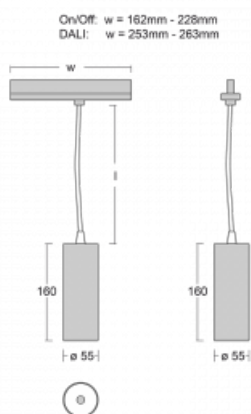

Svítidlo

Vali55-T

178-605W-10GDD/940, B

Pokud hledáte opravdu decentně vypadající válcové lištové svítidlo malých rozměrů s kvalitní hliníkovou konstrukcí a dobrými světelnými parametry, není nad čím přemýšlet – svítidlo Vali55-T bude přesně pro vás. Využijete jej hlavně při osvětlení menších prodejních prostor, jako jsou například vitríny, nebo při nasvícení konkrétních produktů. Osvětlit se s ním dají ale i umělecké předměty a v některých případech nalezne uplatnění i v domácnostech. Do svítidla jsme implementovali adaptér do třífázové lišty Global Track od firmy Nordic aluminium.

Technický výkres

Typ montáže	Lištové
Typ vyzařování	Přímé
Tvar svítidla	Kruhové
Barva svítidla	Černá
Materiál	Hliník
Životnost	L80/B20 50 000 hodin
Záruka	60 měsíců
Popis svítidla	Svítidlo lištové
Rozměry	ø 55 mm × 160 mm
Hmotnost	0.5 kg
Světelný zdroj	LED MODUL
Druh optiky	Reflektor
Světelný tok*	1250 lm ± 10 %
Teplota chromatičnosti	4000 K studená bílá
Měrný výkon	92 lm/W
MacAdam zdroje	3
Index podání barev	90
Příkon svítidla	13.6 W ± 10 %
Zapojení svítidla	Stmívatelné DALI
Elektrické napětí	220-240V
Frekvence	50/60Hz