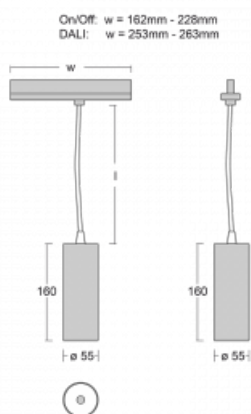

Svítidlo

Vali55-T

178-605W-10GDD/930, B

Pokud hledáte opravdu decentně vypadající válcové lištové svítidlo malých rozměrů s kvalitní hliníkovou konstrukcí a dobrými světelnými parametry, není nad čím přemýšlet – svítidlo Vali55-T bude přesně pro vás. Využijete jej hlavně při osvětlení menších prodejních prostor, jako jsou například vitríny, nebo při nasvícení konkrétních produktů. Osvětlit se s ním dají ale i umělecké předměty a v některých případech nalezne uplatnění i v domácnostech. Do svítidla jsme implementovali adaptér do třífázové lišty Global Track od firmy Nordic aluminium.

Technický výkres

Typ montáže	Lištové
Typ vyzařování	Přímé
Tvar svítidla	Kruhové
Barva svítidla	Černá
Materiál	Hliník
Životnost	L80/B20 50 000 hodin
Záruka	5 let
Popis svítidla	Svítidlo lištové
Rozměry	ø 55 mm × 160 mm
Hmotnost	0.5 kg
Světelný zdroj	LED MODUL
Druh optiky	Reflektor
Světelný tok*	1200 lm
Teplota chromatičnosti	3000 K teplá bílá
Měrný výkon	88 lm/W
MacAdam zdroje	3
Index podání barev	90
Příkon svítidla*	13.6 W
Zapojení svítidla	DALI
Elektrické napětí	220-240V
Frekvence	50/60Hz