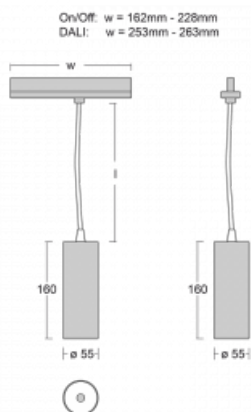

## Technický výkres

Typ montáže	Lištové
Typ vyzařování	Přímé
Tvar svítidla	Kruhové
Barva svítidla	Bílá
Materiál	Hliník
Životnost	L80/B20 50 000 hodin
Záruka	60 měsíců
Popis svítidla	Svítidlo lištové
Rozměry	ø 55 mm × 160 mm
Hmotnost	0.5 kg
Světelný zdroj	LED MODUL
Druh optiky	Reflektor
Světelný tok*	1650 lm ± 10 %
Teplota chromatičnosti	3000 K teplá bílá
Měrný výkon	83 lm/W
MacAdam zdroje	3
Index podání barev	90
Příkon svítidla	20 W ± 10 %
Zapojení svítidla	Předradník nestmívatelný
Elektrické napětí	220-240V
Frekvence	50/60Hz