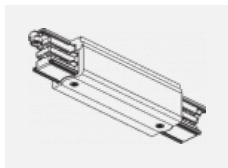

XTS14-2, black
napájení středové, černá