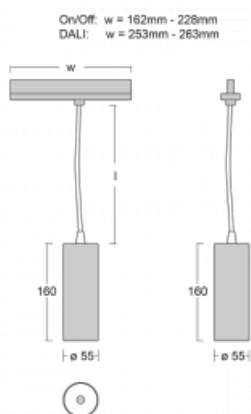

Svítidlo

Vali55-T

178-605U-10GGE/930, W

Pokud hledáte opravdu decentně vypadající válcové lištové svítidlo malých rozměrů s kvalitní hliníkovou konstrukcí a dobrými světelnými parametry, není nad čím přemýšlet – svítidlo Vali55-T bude přesně pro vás. Využijete jej hlavně při osvětlení menších prodejních prostor, jako jsou například vitríny, nebo při nasvícení konkrétních produktů. Osvětlit se s ním dají ale i umělecké předměty a v některých případech nalezne uplatnění i v domácnostech. Do svítidla jsme implementovali adaptér do třífázové lišty Global Track od firmy Nordic aluminium.

Technický výkres

Typ montáže	Lištové
Typ vyzařování	Přímé
Tvar svítidla	Kruhové
Barva svítidla	Bílá
Materiál	Hliník
Životnost	L80/B20 50 000 hodin
Záruka	5 let
Popis svítidla	Svítidlo lištové
Rozměry	ø 55 mm × 160 mm
Hmotnost	0.5 kg
Světelný zdroj	LED MODUL
Druh optiky	Reflektor
Světelný tok*	1650 lm
Teplota chromatičnosti	3000 K teplá bílá
Měrný výkon	83 lm/W
MacAdam zdroje	3
Index podání barev	90
Příkon svítidla*	20 W
Zapojení svítidla	ON/OFF
Elektrické napětí	220-240V
Frekvence	50/60Hz