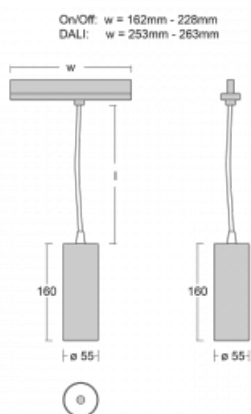

Svítidlo

Vali55-T

178-605U-10GGE/930, B

Pokud hledáte opravdu decentně vypadající válcové lištové svítidlo malých rozměrů s kvalitní hliníkovou konstrukcí a dobrými světelnými parametry, není nad čím přemýšlet – svítidlo Vali55-T bude přesně pro vás. Využijete jej hlavně při osvětlení menších prodejních prostor, jako jsou například vitríny, nebo při nasvícení konkrétních produktů. Osvětlit se s ním dají ale i umělecké předměty a v některých případech nalezne uplatnění i v domácnostech. Do svítidla jsme implementovali adaptér do třífázové lišty Global Track od firmy Nordic aluminium.

Technický výkres

Typ montáže	Lištové
Typ vyzařování	Přímé
Tvar svítidla	Kruhové
Barva svítidla	Černá
Materiál	Hliník
Životnost	L80/B20 50 000 hodin
Záruka	60 měsíců
Popis svítidla	Svítidlo lištové
Rozměry	ø 55 mm × 160 mm
Hmotnost	0.5 kg
Světelný zdroj	LED MODUL