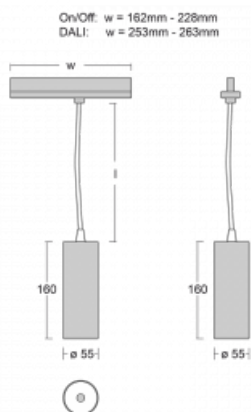

Svítidlo

Vali55-T

178-605U-10GGE/930, B

Pokud hledáte opravdu decentně vypadající válcové lištové svítidlo malých rozměrů s kvalitní hliníkovou konstrukcí a dobrými světelnými parametry, není nad čím přemýšlet – svítidlo Vali55-T bude přesně pro vás. Využijete jej hlavně při osvětlení menších prodejních prostor, jako jsou například vitríny, nebo při nasvícení konkrétních produktů. Osvětlit se s ním dají ale i umělecké předměty a v některých případech nalezne uplatnění i v domácnostech. Do svítidla jsme implementovali adaptér do třífázové lišty Global Track od firmy Nordic aluminium.

Technický výkres

Typ montáže	Lištové
Typ vyzařování	Přímé
Tvar svítidla	Kruhové
Barva svítidla	Černá
Materiál	Hliník
Životnost	L80/B20 50 000 hodin
Záruka	5 let
Popis svítidla	Svítidlo lištové
Rozměry	ø 55 mm × 160 mm
Hmotnost	0.5 kg
Světelný zdroj	LED MODUL
Druh optiky	Reflektor
Světelný tok*	1650 lm
Teplota chromatičnosti	3000 K teplá bílá
Měrný výkon	83 lm/W
MacAdam zdroje	3
Index podání barev	90
Příkon svítidla*	20 W
Zapojení svítidla	ON/OFF
Elektrické napětí	220-240V
Frekvence	50/60Hz