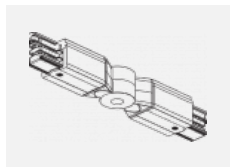

XTS24-1, grey
spojka ohebná kloubová,
šedá