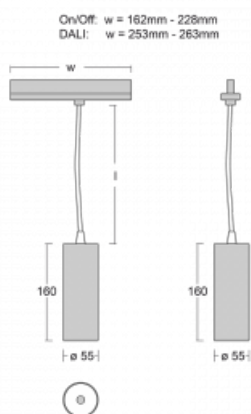

Svítidlo

Vali55-T

178-605U-10GGD/940, W

Pokud hledáte opravdu decentně vypadající válcové lištové svítidlo malých rozměrů s kvalitní hliníkovou konstrukcí a dobrými světelnými parametry, není nad čím přemýšlet – svítidlo Vali55-T bude přesně pro vás. Využijete jej hlavně při osvětlení menších prodejních prostor, jako jsou například vitríny, nebo při nasvícení konkrétních produktů. Osvětlit se s ním dají ale i umělecké předměty a v některých případech nalezne uplatnění i v domácnostech. Do svítidla jsme implementovali adaptér do třífázové lišty Global Track od firmy Nordic aluminium.

Technický výkres

Typ montáže	Lištové
Typ vyzařování	Přímé
Tvar svítidla	Kruhové
Barva svítidla	Bílá
Materiál	Hliník
Životnost	L80/B20 50 000 hodin
Záruka	60 měsíců
Popis svítidla	Svítidlo lištové
Rozměry	ø 55 mm × 160 mm
Hmotnost	0.5 kg
Světelný zdroj	LED MODUL
Druh optiky	Reflektor
Světelný tok*	1750 lm ± 10 %
Teplota chromatičnosti	4000 K studená bílá
Měrný výkon	88 lm/W
MacAdam zdroje	3
Index podání barev	90
Příkon svítidla	20 W ± 10 %
Zapojení svítidla	Stmívatelné DALI
Elektrické napětí	220-240V
Frekvence	50/60Hz