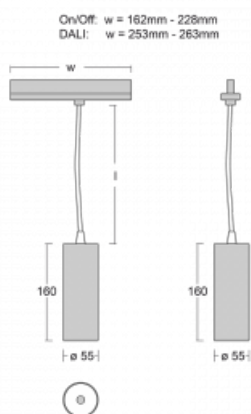

# Vali55-T

178-605U-10GDE/940, W

Pokud hledáte opravdu decentně vypadající válcové lištové svítidlo malých rozměrů s kvalitní hliníkovou konstrukcí a dobrými světelnými parametry, není nad čím přemýšlet – svítidlo Vali55-T bude přesně pro vás. Využijete jej hlavně při osvětlení menších prodejních prostor, jako jsou například vitríny, nebo při nasvícení konkrétních produktů. Osvětlit se s ním dají ale i umělecké předměty a v některých případech nalezne uplatnění i v domácnostech. Do svítidla jsme implementovali adaptér do třífázové lišty Global Track od firmy Nordic aluminium.

**Technický výkres**

Typ montáže	Lištové
Typ vyzařování	Přímé
Tvar svítidla	Kruhové
Barva svítidla	Bílá
Materiál	Hliník
Životnost	L80/B20 50 000 hodin
Záruka	5 let
Popis svítidla	Svítidlo lištové
Rozměry	ø 55 mm × 160 mm
Hmotnost	0.5 kg
Světelný zdroj	LED MODUL
Druh optiky	Reflektor
Světelný tok*	1250 lm
Teplota chromatičnosti	4000 K studená bílá
Měrný výkon	92 lm/W
MacAdam zdroje	3
Index podání barev	90
Příkon svítidla*	13.6 W
Zapojení svítidla	ON/OFF
Elektrické napětí	220-240V
Frekvence	50/60Hz