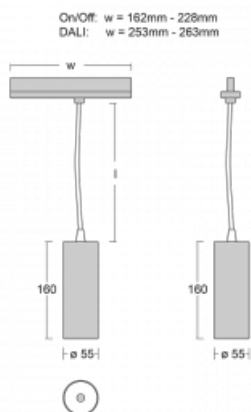

Svítidlo

Vali55-T

178-605U-10GDE/940, S

Pokud hledáte opravdu decentně vypadající válcové lištové svítidlo malých rozměrů s kvalitní hliníkovou konstrukcí a dobrými světelnými parametry, není nad čím přemýšlet – svítidlo Vali55-T bude přesně pro vás. Využijete jej hlavně při osvětlení menších prodejních prostor, jako jsou například vitríny, nebo při nasvícení konkrétních produktů. Osvětlit se s ním dají ale i umělecké předměty a v některých případech nalezne uplatnění i v domácnostech. Do svítidla jsme implementovali adaptér do třífázové lišty Global Track od firmy Nordic aluminium.

Technický výkres

Typ montáže	Lištové
Typ vyzařování	Přímé
Tvar svítidla	Kruhové
Barva svítidla	Stříbrná
Materiál	Hliník
Životnost	L80/B20 50 000 hodin
Záruka	5 let
Popis svítidla	Svítidlo lištové
Rozměry	ø 55 mm × 160 mm
Hmotnost	0.5 kg
Světelný zdroj	LED MODUL