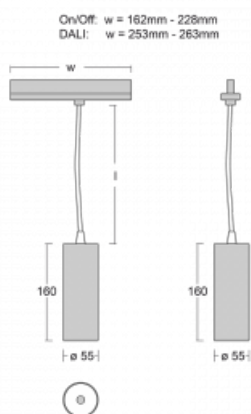

Svítidlo

Vali55-T

178-605U-10GDE/940, S

Pokud hledáte opravdu decentně vypadající válcové lištové svítidlo malých rozměrů s kvalitní hliníkovou konstrukcí a dobrými světelnými parametry, není nad čím přemýšlet – svítidlo Vali55-T bude přesně pro vás. Využijete jej hlavně při osvětlení menších prodejních prostor, jako jsou například vitríny, nebo při nasvícení konkrétních produktů. Osvětlit se s ním dají ale i umělecké předměty a v některých případech nalezne uplatnění i v domácnostech. Do svítidla jsme implementovali adaptér do třífázové lišty Global Track od firmy Nordic aluminium.

Technický výkres

Typ montáže	Lištové
Typ vyzařování	Přímé
Tvar svítidla	Kruhové
Barva svítidla	Stříbrná
Materiál	Hliník
Životnost	L80/B20 50 000 hodin
Záruka	60 měsíců
Popis svítidla	Svítidlo lištové
Rozměry	ø 55 mm × 160 mm
Hmotnost	0.5 kg
Světelný zdroj	LED MODUL