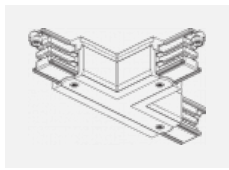

XTS37-1, grey
spojka T vnitřní levá,
šedá