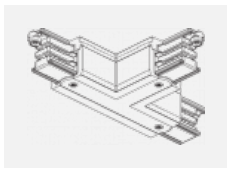

XTS37-2, black
spojka T vnitřní levá,
černá