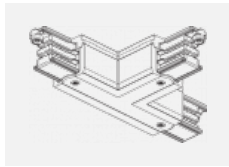

XTS40-3, white
spojka T vnitřní pravá, bílá