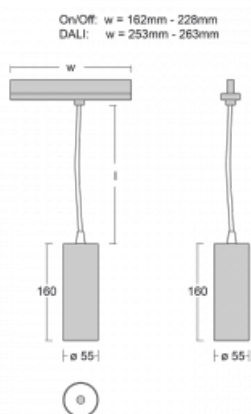

Svítidlo

Vali55-T

178-605U-10GDE/930, B

Pokud hledáte opravdu decentně vypadající válcové lištové svítidlo malých rozměrů s kvalitní hliníkovou konstrukcí a dobrými světelnými parametry, není nad čím přemýšlet – svítidlo Vali55-T bude přesně pro vás. Využijete jej hlavně při osvětlení menších prodejních prostor, jako jsou například vitríny, nebo při nasvícení konkrétních produktů. Osvětlit se s ním dají ale i umělecké předměty a v některých případech nalezne uplatnění i v domácnostech. Do svítidla jsme implementovali adaptér do třífázové lišty Global Track od firmy Nordic aluminium.

Technický výkres

Typ montáže	Lištové
Typ vyzařování	Přímé
Tvar svítidla	Kruhové
Barva svítidla	Černá
Materiál	Hliník
Životnost	L80/B20 50 000 hodin
Záruka	60 měsíců
Popis svítidla	Svítidlo lištové
Rozměry	∅ 55 mm × 160 mm
Hmotnost	0.5 kg
Světelný zdroj	LED MODUL
Druh optiky	Reflektor
Světelný tok	1200 lm ± 10 %
Teplota chromatičnosti	3000 K teplá bílá
Měrný výkon	88 lm/W
MacAdam zdroje	3
Index podání barev	90
Příkon svítidla	13.6 W ± 10 %
Zapojení svítidla	Předradník nestmívatelný
Elektrické napětí	220-240V
Frekvence	50/60Hz