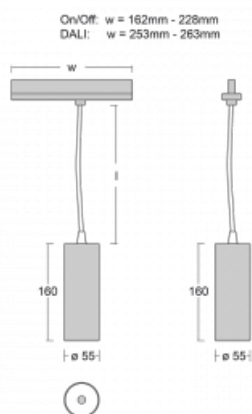

Svítidlo

Vali55-T

178-605U-10GDE/930, B

Pokud hledáte opravdu decentně vypadající válcové lištové svítidlo malých rozměrů s kvalitní hliníkovou konstrukcí a dobrými světelnými parametry, není nad čím přemýšlet – svítidlo Vali55-T bude přesně pro vás. Využijete jej hlavně při osvětlení menších prodejních prostor, jako jsou například vitríny, nebo při nasvícení konkrétních produktů. Osvětlit se s ním dají ale i umělecké předměty a v některých případech nalezne uplatnění i v domácnostech. Do svítidla jsme implementovali adaptér do třífázové lišty Global Track od firmy Nordic aluminium.

Technický výkres

Typ montáže	Lištové
Typ vyzařování	Přímé
Tvar svítidla	Kruhové
Barva svítidla	Černá
Materiál	Hliník
Životnost	L80/B20 50 000 hodin
Záruka	5 let
Popis svítidla	Svítidlo lištové
Rozměry	ø 55 mm × 160 mm
Hmotnost	0.5 kg
Světelný zdroj	LED MODUL
Druh optiky	Reflektor
Světelný tok*	1200 lm
Teplota chromatičnosti	3000 K teplá bílá
Měrný výkon	88 lm/W
MacAdam zdroje	3
Index podání barev	90
Příkon svítidla*	13.6 W
Zapojení svítidla	ON/OFF
Elektrické napětí	220-240V
Frekvence	50/60Hz