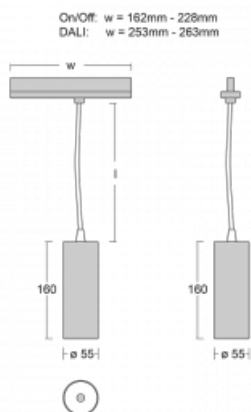

**Technický výkres**

Typ montáže	Lištové
Typ vyzařování	Přímé
Tvar svítidla	Kruhové
Barva svítidla	Černá
Materiál	Hliník
Životnost	L80/B20 50 000 hodin
Záruka	60 měsíců
Popis svítidla	Svítidlo lištové
Rozměry	ø 55 mm × 160 mm
Hmotnost	0.5 kg
Světelný zdroj	LED MODUL
Druh optiky	Reflektor
Světelný tok*	1250 lm ± 10 %
Teplota chromatičnosti	4000 K studená bílá
Měrný výkon	92 lm/W
MacAdam zdroje	3
Index podání barev	90
Příkon svítidla	13.6 W ± 10 %
Zapojení svítidla	Stmívatelné DALI
Elektrické napětí	220-240V
Frekvence	50/60Hz