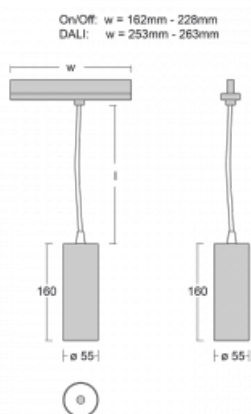

Svítidlo

Vali55-T

178-605U-10GDD/930, W

Pokud hledáte opravdu decentně vypadající válcové lištové svítidlo malých rozměrů s kvalitní hliníkovou konstrukcí a dobrými světelnými parametry, není nad čím přemýšlet – svítidlo Vali55-T bude přesně pro vás. Využijete jej hlavně při osvětlení menších prodejních prostor, jako jsou například vitríny, nebo při nasvícení konkrétních produktů. Osvětlit se s ním dají ale i umělecké předměty a v některých případech nalezne uplatnění i v domácnostech. Do svítidla jsme implementovali adaptér do třífázové lišty Global Track od firmy Nordic aluminium.

Technický výkres

Typ montáže	Lištové
Typ vyzařování	Přímé
Tvar svítidla	Kruhové
Barva svítidla	Bílá
Materiál	Hliník
Životnost	L80/B20 50 000 hodin
Záruka	5 let
Popis svítidla	Svítidlo lištové
Rozměry	ø 55 mm × 160 mm
Hmotnost	0.5 kg
Světelný zdroj	LED MODUL
Druh optiky	Reflektor
Světelný tok*	1200 lm
Teplota chromatičnosti	3000 K teplá bílá
Měrný výkon	88 lm/W
MacAdam zdroje	3
Index podání barev	90
Příkon svítidla*	13.6 W
Zapojení svítidla	DALI
Elektrické napětí	220-240V
Frekvence	50/60Hz