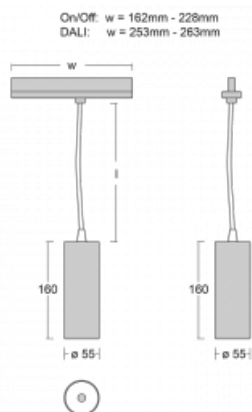

Svítidlo

Vali55-T

178-605S-10GGE/940, W

Pokud hledáte opravdu decentně vypadající válcové lištové svítidlo malých rozměrů s kvalitní hliníkovou konstrukcí a dobrými světelnými parametry, není nad čím přemýšlet – svítidlo Vali55-T bude přesně pro vás. Využijete jej hlavně při osvětlení menších prodejních prostor, jako jsou například vitríny, nebo při nasvícení konkrétních produktů. Osvětlit se s ním dají ale i umělecké předměty a v některých případech nalezne uplatnění i v domácnostech. Do svítidla jsme implementovali adaptér do třífázové lišty Global Track od firmy Nordic aluminium.

Technický výkres

Typ montáže	Lištové
Typ vyzařování	Přímé
Tvar svítidla	Kruhové
Barva svítidla	Bílá
Materiál	Hliník
Životnost	L80/B20 50 000 hodin
Záruka	60 měsíců
Popis svítidla	Svítidlo lištové
Rozměry	ø 55 mm × 160 mm
Hmotnost	0.5 kg
Světelný zdroj	LED MODUL
Druh optiky	Reflektor
Světelný tok*	1750 lm ± 10 %
Teplota chromatičnosti	4000 K studená bílá
Měrný výkon	88 lm/W
MacAdam zdroje	3
Index podání barev	90
Příkon svítidla	20 W ± 10 %
Zapojení svítidla	Předřadník nestmívatelný
Elektrické napětí	220-240V
Frekvence	50/60Hz

CE IP 20

Ke stažení[Montážní návod](#)[Fotografie](#)

Příslušenství

00-00300, N
 lankový závěs 2000mm
 -1 ks

00-00301, N
 lankový závěs 4000mm
 -1 ks

00-00302, N
 lankový závěs 6000mm
 -1 ks

00-00363, K
 kabel 5x1,5 2000mm