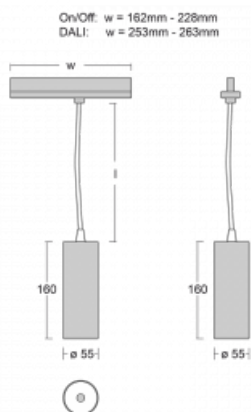

Svítidlo

Vali55-T

178-605S-10GGE/930, W

Pokud hledáte opravdu decentně vypadající válcové lištové svítidlo malých rozměrů s kvalitní hliníkovou konstrukcí a dobrými světelnými parametry, není nad čím přemýšlet – svítidlo Vali55-T bude přesně pro vás. Využijete jej hlavně při osvětlení menších prodejních prostor, jako jsou například vitríny, nebo při nasvícení konkrétních produktů. Osvětlit se s ním dají ale i umělecké předměty a v některých případech nalezne uplatnění i v domácnostech. Do svítidla jsme implementovali adaptér do třífázové lišty Global Track od firmy Nordic aluminium.

Technický výkres

Typ montáže	Lištové
Typ vyzařování	Přímé
Tvar svítidla	Kruhové
Barva svítidla	Bílá
Materiál	Hliník
Životnost	L80/B20 50 000 hodin
Záruka	5 let
Popis svítidla	Svítidlo lištové
Rozměry	ø 55 mm × 160 mm
Hmotnost	0.5 kg
Světelný zdroj	LED MODUL