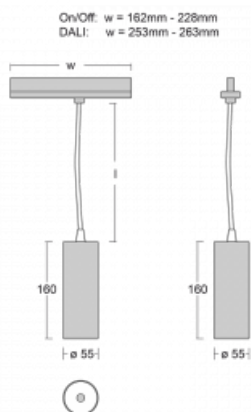

Svítidlo

Vali55-T

178-605S-10GGD/930, W

Pokud hledáte opravdu decentně vypadající válcové lištové svítidlo malých rozměrů s kvalitní hliníkovou konstrukcí a dobrými světelnými parametry, není nad čím přemýšlet – svítidlo Vali55-T bude přesně pro vás. Využijete jej hlavně při osvětlení menších prodejních prostor, jako jsou například vitríny, nebo při nasvícení konkrétních produktů. Osvětlit se s ním dají ale i umělecké předměty a v některých případech nalezne uplatnění i v domácnostech. Do svítidla jsme implementovali adaptér do třífázové lišty Global Track od firmy Nordic aluminium.

Technický výkres

Typ montáže	Lištové
Typ vyzařování	Přímé
Tvar svítidla	Kruhové
Barva svítidla	Bílá
Materiál	Hliník
Životnost	L80/B20 50 000 hodin
Záruka	60 měsíců
Popis svítidla	Svítidlo lištové
Rozměry	ø 55 mm × 160 mm
Hmotnost	0.5 kg
Světelný zdroj	LED MODUL
Druh optiky	Reflektor
Světelný tok*	1650 lm ± 10 %
Teplota chromatičnosti	3000 K teplá bílá
Měrný výkon	83 lm/W
MacAdam zdroje	3
Index podání barev	90
Příkon svítidla	20 W ± 10 %
Zapojení svítidla	Stmívatelné DALI
Elektrické napětí	220-240V
Frekvence	50/60Hz