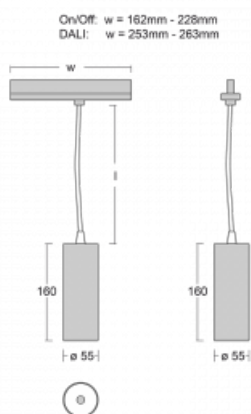

Svítidlo

Vali55-T

178-605S-10GDE/940, B

Pokud hledáte opravdu decentně vypadající válcové lištové svítidlo malých rozměrů s kvalitní hliníkovou konstrukcí a dobrými světelnými parametry, není nad čím přemýšlet – svítidlo Vali55-T bude přesně pro vás. Využijete jej hlavně při osvětlení menších prodejních prostor, jako jsou například vitríny, nebo při nasvícení konkrétních produktů. Osvětlit se s ním dají ale i umělecké předměty a v některých případech nalezne uplatnění i v domácnostech. Do svítidla jsme implementovali adaptér do třífázové lišty Global Track od firmy Nordic aluminium.

Technický výkres

Typ montáže	Lištové
Typ vyzařování	Přímé
Tvar svítidla	Kruhové
Barva svítidla	Černá
Materiál	Hliník
Životnost	L80/B20 50 000 hodin
Záruka	5 let
Popis svítidla	Svítidlo lištové
Rozměry	ø 55 mm × 160 mm
Hmotnost	0.5 kg
Světelný zdroj	LED MODUL
Druh optiky	Reflektor
Světelný tok*	1250 lm
Teplota chromatičnosti	4000 K studená bílá
Měrný výkon	92 lm/W
MacAdam zdroje	3
Index podání barev	90
Příkon svítidla*	13.6 W
Zapojení svítidla	ON/OFF
Elektrické napětí	220-240V
Frekvence	50/60Hz