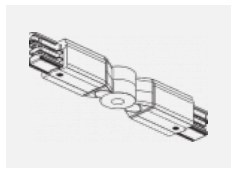

XTS24-3, white
spojka ohebná kloubová,
bílá