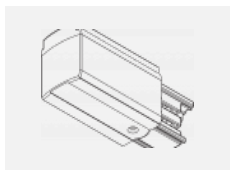

XTS11-1, grey
koncové napájení levé,
šedá