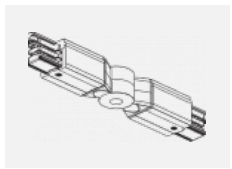

XTS24-1, grey
spojka ohebná kloubová,
šedá