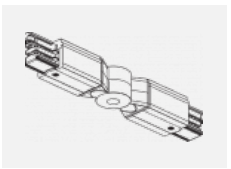

XTS24-2, black
spojka ohebná kloubová,
černá