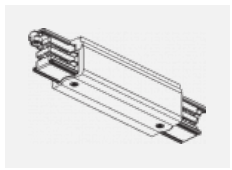

XTS14-1, grey
napájení středové, šedá