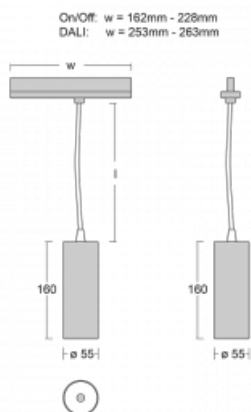

Svítidlo

Vali55-T

178-605S-10GDE/930, W

Pokud hledáte opravdu decentně vypadající válcové lištové svítidlo malých rozměrů s kvalitní hliníkovou konstrukcí a dobrými světelnými parametry, není nad čím přemýšlet – svítidlo Vali55-T bude přesně pro vás. Využijete jej hlavně při osvětlení menších prodejních prostor, jako jsou například vitríny, nebo při nasvícení konkrétních produktů. Osvětlit se s ním dají ale i umělecké předměty a v některých případech nalezne uplatnění i v domácnostech. Do svítidla jsme implementovali adaptér do třífázové lišty Global Track od firmy Nordic aluminium.

Technický výkres

Typ montáže	Lištové
Typ vyzařování	Přímé
Tvar svítidla	Kruhové
Barva svítidla	Bílá
Materiál	Hliník
Životnost	L80/B20 50 000 hodin
Záruka	60 měsíců
Popis svítidla	Svítidlo lištové
Rozměry	ø 55 mm × 160 mm
Hmotnost	0.5 kg
Světelný zdroj	LED MODUL