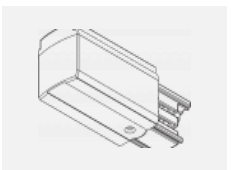

XTS11-2, black
koncové napájení levé,
černá