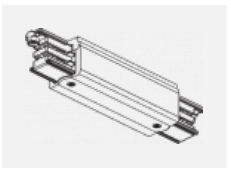

XTS14-2, black
napájení středové, černá