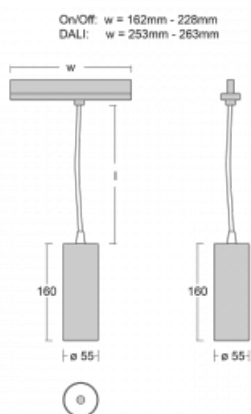

Svítidlo

Vali55-T

178-605S-10GDD/940, S

Pokud hledáte opravdu decentně vypadající válcové lištové svítidlo malých rozměrů s kvalitní hliníkovou konstrukcí a dobrými světelnými parametry, není nad čím přemýšlet – svítidlo Vali55-T bude přesně pro vás. Využijete jej hlavně při osvětlení menších prodejních prostor, jako jsou například vitríny, nebo při nasvícení konkrétních produktů. Osvětlit se s ním dají ale i umělecké předměty a v některých případech nalezne uplatnění i v domácnostech. Do svítidla jsme implementovali adaptér do třífázové lišty Global Track od firmy Nordic aluminium.

Technický výkres

Typ montáže	Lištové
Typ vyzařování	Přímé
Tvar svítidla	Kruhové
Barva svítidla	Stříbrná
Materiál	Hliník
Životnost	L80/B20 50 000 hodin
Záruka	5 let
Popis svítidla	Svítidlo lištové
Rozměry	ø 55 mm × 160 mm
Hmotnost	0.5 kg
Světelný zdroj	LED MODUL
Druh optiky	Reflektor
Světelný tok	1250 lm ± 10 %
Teplota chromatičnosti	4000 K studená bílá
Měrný výkon	92 lm/W
MacAdam zdroje	3
Index podání barev	90
Příkon svítidla	13.6 W ± 10 %
Zapojení svítidla	Stmívatelné DALI
Elektrické napětí	220-240V
Frekvence	50/60Hz

CE IP 20

Ke stažení[Montážní návod](#)[Fotografie](#)

Příslušenství

00-00300, N
 lankový závěs 2000mm
 -1 ks

00-00301, N
 lankový závěs 4000mm
 -1 ks

00-00302, N
 lankový závěs 6000mm
 -1 ks

00-00363, K
 kabel 5x1,5 2000mm