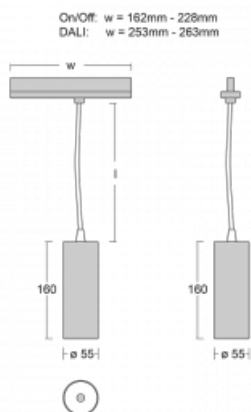

**Technický výkres**

Typ montáže	Lištové
Typ vyzařování	Přímé
Tvar svítidla	Kruhové
Barva svítidla	Bílá
Materiál	Hliník
Životnost	L80/B20 50 000 hodin
Záruka	5 let
Popis svítidla	Svítidlo lištové
Rozměry	ø 55 mm × 160 mm
Hmotnost	0.5 kg
Světelný zdroj	LED MODUL
Druh optiky	Reflektor
Světelný tok*	1200 lm
Teplota chromatičnosti	3000 K teplá bílá
Měrný výkon	88 lm/W
MacAdam zdroje	3
Index podání barev	90
Příkon svítidla*	13.6 W
Zapojení svítidla	DALI
Elektrické napětí	220-240V
Frekvence	50/60Hz