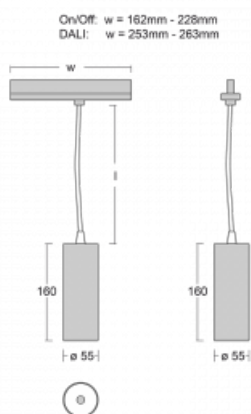

## Technický výkres

Typ montáže	Lištové
Typ vyzařování	Přímé
Tvar svítidla	Kruhové
Barva svítidla	Bílá
Materiál	Hliník
Životnost	L80/B20 50 000 hodin
Záruka	60 měsíců
Popis svítidla	Svítidlo lištové
Rozměry	ø 55 mm × 160 mm
Hmotnost	0.5 kg
Světelný zdroj	LED MODUL