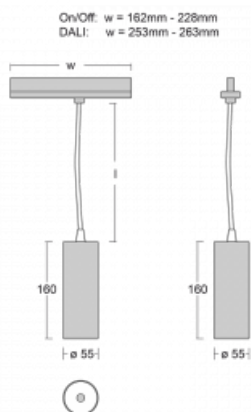

## Technický výkres

Typ montáže	Lištové
Typ vyzařování	Přímé
Tvar svítidla	Kruhové
Barva svítidla	Stříbrná
Materiál	Hliník
Životnost	L80/B20 50 000 hodin
Záruka	5 let
Popis svítidla	Svítidlo lištové
Rozměry	ø 55 mm × 160 mm
Hmotnost	0.5 kg
Světelný zdroj	LED MODUL
Druh optiky	Reflektor
Světelný tok	1200 lm ± 10 %
Teplota chromatičnosti	3000 K teplá bílá
Měrný výkon	88 lm/W
MacAdam zdroje	3
Index podání barev	90
Příkon svítidla	13.6 W ± 10 %
Zapojení svítidla	Stmívatelné DALI
Elektrické napětí	220-240V
Frekvence	50/60Hz