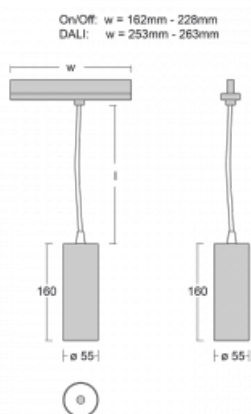

Svítidlo

Vali55-T

178-605F-10GGE/940, W

Pokud hledáte opravdu decentně vypadající válcové lištové svítidlo malých rozměrů s kvalitní hliníkovou konstrukcí a dobrými světelnými parametry, není nad čím přemýšlet – svítidlo Vali55-T bude přesně pro vás. Využijete jej hlavně při osvětlení menších prodejních prostor, jako jsou například vitríny, nebo při nasvícení konkrétních produktů. Osvětlit se s ním dají ale i umělecké předměty a v některých případech nalezne uplatnění i v domácnostech. Do svítidla jsme implementovali adaptér do třífázové lišty Global Track od firmy Nordic aluminium.

Technický výkres

Typ montáže	Lištové
Typ vyzařování	Přímé
Tvar svítidla	Kruhové
Barva svítidla	Bílá
Materiál	Hliník
Životnost	L80/B20 50 000 hodin
Záruka	5 let
Popis svítidla	Svítidlo lištové
Rozměry	ø 55 mm × 160 mm
Hmotnost	0.5 kg
Světelný zdroj	LED MODUL
Druh optiky	Reflektor
Světelný tok*	1750 lm
Teplota chromatičnosti	4000 K studená bílá
Měrný výkon	88 lm/W
MacAdam zdroje	3
Index podání barev	90
Příkon svítidla*	20 W
Zapojení svítidla	ON/OFF
Elektrické napětí	220-240V
Frekvence	50/60Hz