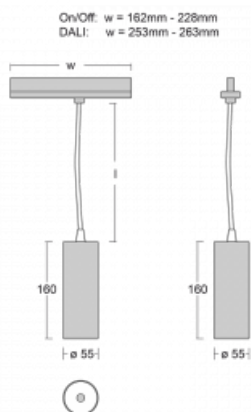

Svítidlo

Vali55-T

178-605F-10GGE/940, W

Pokud hledáte opravdu decentně vypadající válcové lištové svítidlo malých rozměrů s kvalitní hliníkovou konstrukcí a dobrými světelnými parametry, není nad čím přemýšlet – svítidlo Vali55-T bude přesně pro vás. Využijete jej hlavně při osvětlení menších prodejních prostor, jako jsou například vitríny, nebo při nasvícení konkrétních produktů. Osvětlit se s ním dají ale i umělecké předměty a v některých případech nalezne uplatnění i v domácnostech. Do svítidla jsme implementovali adaptér do třífázové lišty Global Track od firmy Nordic aluminium.

Technický výkres

Typ montáže	Lištové
Typ vyzařování	Přímé
Tvar svítidla	Kruhové
Barva svítidla	Bílá
Materiál	Hliník
Životnost	L80/B20 50 000 hodin
Záruka	60 měsíců
Popis svítidla	Svítidlo lištové
Rozměry	ø 55 mm × 160 mm
Hmotnost	0.5 kg
Světelný zdroj	LED MODUL