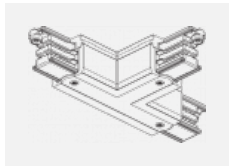

XTS39-1, grey
spojka T vnější levá, šedá