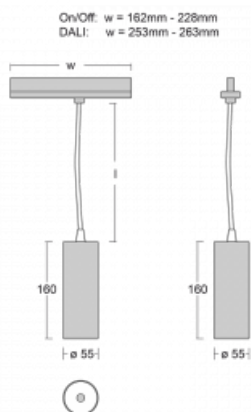

Svítidlo

Vali55-T

178-605F-10GGE/930, W

Pokud hledáte opravdu decentně vypadající válcové lištové svítidlo malých rozměrů s kvalitní hliníkovou konstrukcí a dobrými světelnými parametry, není nad čím přemýšlet – svítidlo Vali55-T bude přesně pro vás. Využijete jej hlavně při osvětlení menších prodejních prostor, jako jsou například vitríny, nebo při nasvícení konkrétních produktů. Osvětlit se s ním dají ale i umělecké předměty a v některých případech nalezne uplatnění i v domácnostech. Do svítidla jsme implementovali adaptér do třífázové lišty Global Track od firmy Nordic aluminium.

Technický výkres

Typ montáže	Lištové
Typ vyzařování	Přímé
Tvar svítidla	Kruhové
Barva svítidla	Bílá
Materiál	Hliník
Životnost	L80/B20 50 000 hodin
Záruka	5 let
Popis svítidla	Svítidlo lištové
Rozměry	ø 55 mm × 160 mm
Hmotnost	0.5 kg
Světelný zdroj	LED MODUL
Druh optiky	Reflektor
Světelný tok*	1650 lm
Teplota chromatičnosti	3000 K teplá bílá
Měrný výkon	83 lm/W
MacAdam zdroje	3
Index podání barev	90
Příkon svítidla*	20 W
Zapojení svítidla	ON/OFF
Elektrické napětí	220-240V
Frekvence	50/60Hz