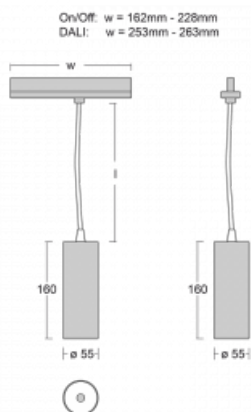

Svítidlo

Vali55-T

178-605F-10GGD/940, B

Pokud hledáte opravdu decentně vypadající válcové lištové svítidlo malých rozměrů s kvalitní hliníkovou konstrukcí a dobrými světelnými parametry, není nad čím přemýšlet – svítidlo Vali55-T bude přesně pro vás. Využijete jej hlavně při osvětlení menších prodejních prostor, jako jsou například vitríny, nebo při nasvícení konkrétních produktů. Osvětlit se s ním dají ale i umělecké předměty a v některých případech nalezne uplatnění i v domácnostech. Do svítidla jsme implementovali adaptér do třífázové lišty Global Track od firmy Nordic aluminium.

Technický výkres

Typ montáže	Lištové
Typ vyzařování	Přímé
Tvar svítidla	Kruhové
Barva svítidla	Černá
Materiál	Hliník
Životnost	L80/B20 50 000 hodin
Záruka	5 let
Popis svítidla	Svítidlo lištové
Rozměry	ø 55 mm × 160 mm
Hmotnost	0.5 kg
Světelný zdroj	LED MODUL