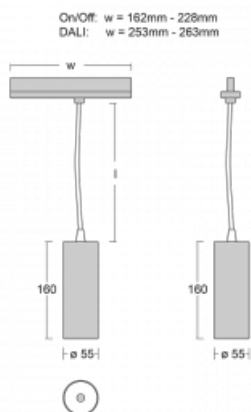

Svítidlo

Vali55-T

178-605F-10GGD/930, S

Pokud hledáte opravdu decentně vypadající válcové lištové svítidlo malých rozměrů s kvalitní hliníkovou konstrukcí a dobrými světelnými parametry, není nad čím přemýšlet – svítidlo Vali55-T bude přesně pro vás. Využijete jej hlavně při osvětlení menších prodejních prostor, jako jsou například vitríny, nebo při nasvícení konkrétních produktů. Osvětlit se s ním dají ale i umělecké předměty a v některých případech nalezne uplatnění i v domácnostech. Do svítidla jsme implementovali adaptér do třífázové lišty Global Track od firmy Nordic aluminium.

Technický výkres

Typ montáže	Lištové
Typ vyzařování	Přímé
Tvar svítidla	Kruhové
Barva svítidla	Stříbrná
Materiál	Hliník
Životnost	L80/B20 50 000 hodin
Záruka	5 let
Popis svítidla	Svítidlo lištové
Rozměry	ø 55 mm × 160 mm
Hmotnost	0.5 kg
Světelný zdroj	LED MODUL
Druh optiky	Reflektor
Světelný tok*	1650 lm
Teplota chromatičnosti	3000 K teplá bílá
Měrný výkon	83 lm/W
MacAdam zdroje	3
Index podání barev	90
Příkon svítidla*	20 W
Zapojení svítidla	DALI
Elektrické napětí	220-240V
Frekvence	50/60Hz