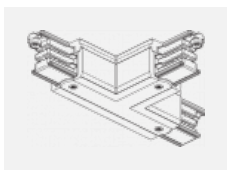

XTS37-2, black
spojka T vnitřní levá, černá