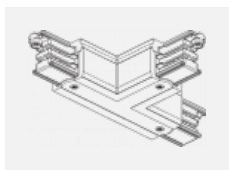

XTS37-1, grey
spojka T vnitřní levá, šedá