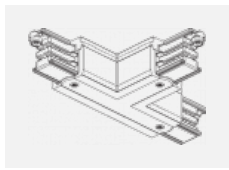

XTS39-1, grey
spojka T vnější levá, šedá