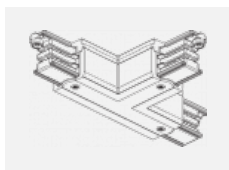

XTS36-3, white
spojka T vnější pravá, bílá