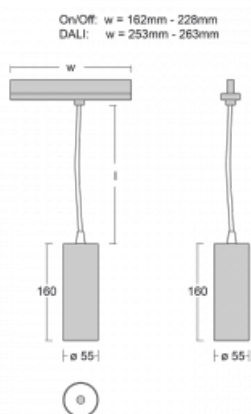

Svítidlo

Vali55-T

178-605F-10GDE/930, B

Pokud hledáte opravdu decentně vypadající válcové lištové svítidlo malých rozměrů s kvalitní hliníkovou konstrukcí a dobrými světelnými parametry, není nad čím přemýšlet – svítidlo Vali55-T bude přesně pro vás. Využijete jej hlavně při osvětlení menších prodejních prostor, jako jsou například vitríny, nebo při nasvícení konkrétních produktů. Osvětlit se s ním dají ale i umělecké předměty a v některých případech nalezne uplatnění i v domácnostech. Do svítidla jsme implementovali adaptér do třífázové lišty Global Track od firmy Nordic aluminium.

Technický výkres

Typ montáže	Lištové
Typ vyzařování	Přímé
Tvar svítidla	Kruhové
Barva svítidla	Černá
Materiál	Hliník
Životnost	L80/B20 50 000 hodin
Záruka	5 let
Popis svítidla	Svítidlo lištové
Rozměry	ø 55 mm × 160 mm
Hmotnost	0.5 kg
Světelný zdroj	LED MODUL
Druh optiky	Reflektor
Světelný tok*	1200 lm
Teplota chromatičnosti	3000 K teplá bílá
Měrný výkon	88 lm/W
MacAdam zdroje	3
Index podání barev	90
Příkon svítidla*	13.6 W
Zapojení svítidla	ON/OFF
Elektrické napětí	220-240V
Frekvence	50/60Hz